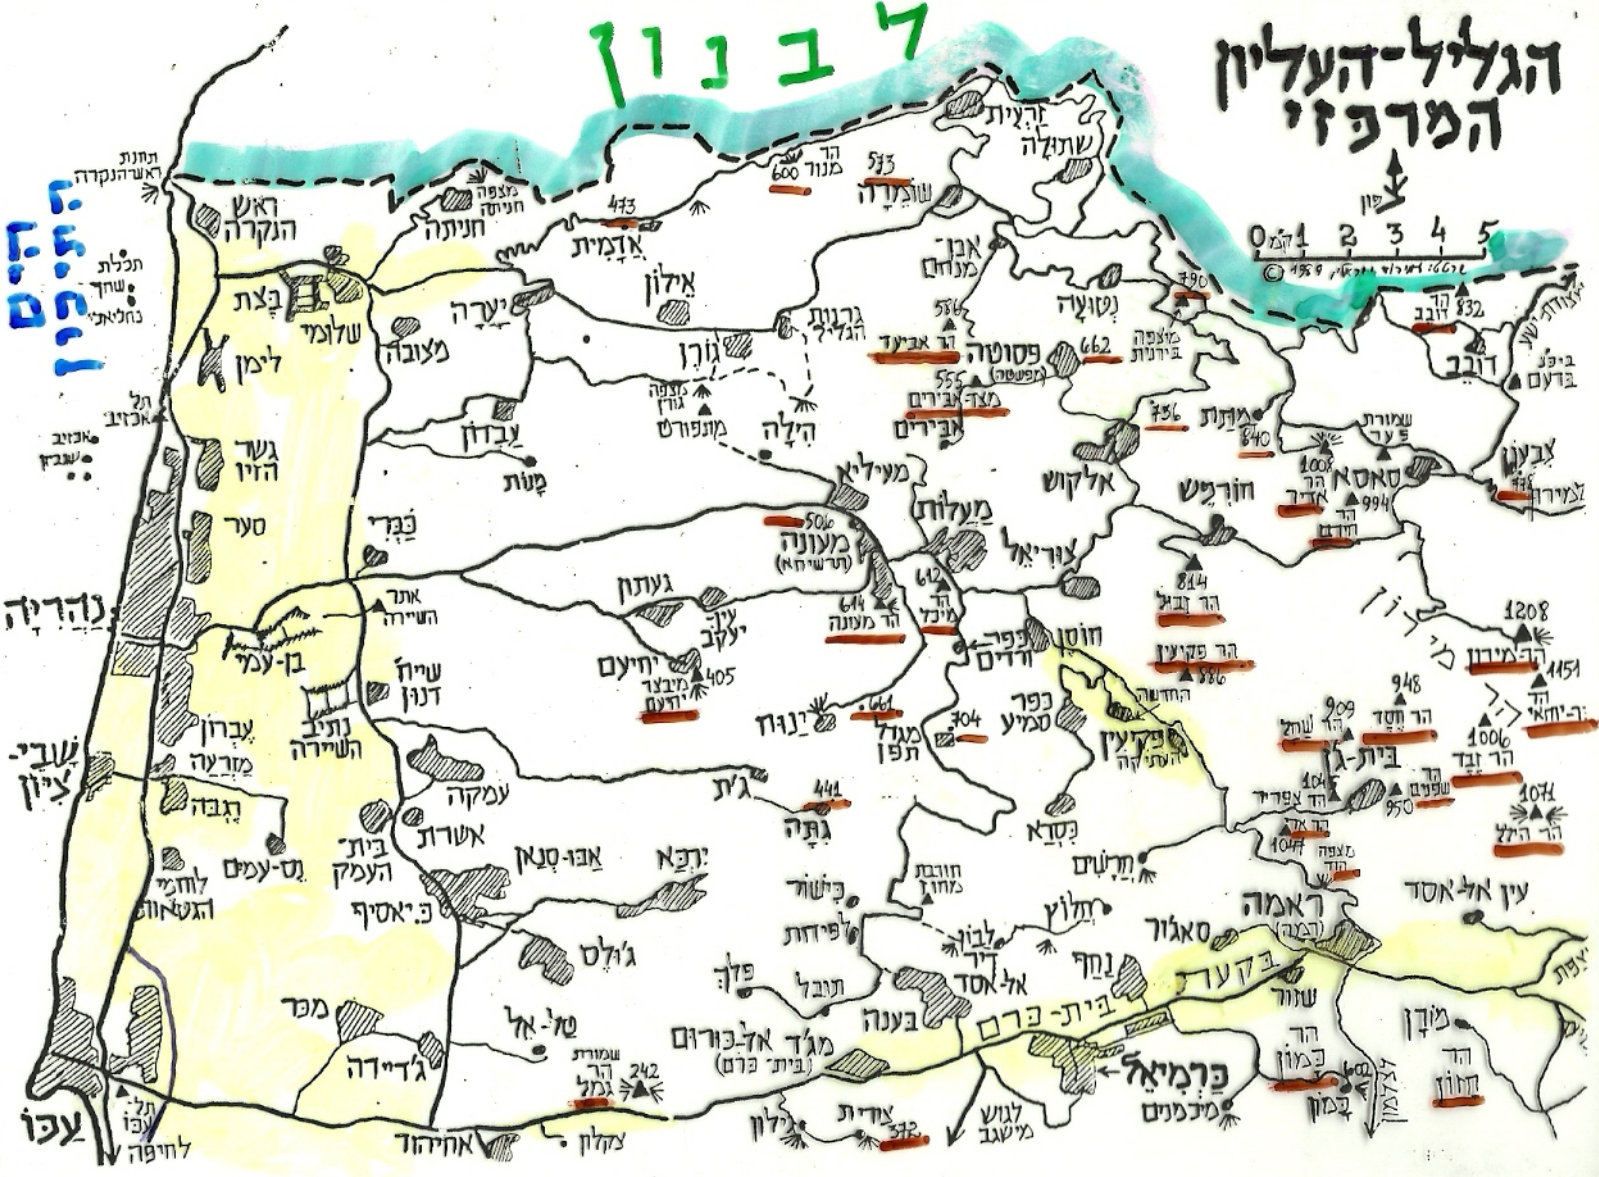

מפת המשקעים

MAP OF PRECIPITATION
SINAI PENINSULA

(data in mm.)

הגליל-העליון המדפזי

לבנון

רמת הגולן

עפול

עפולה

נהדרה

תל אכזיב

תל שחר

תל ראש הנקרה

גליל-תחתון מרפזי